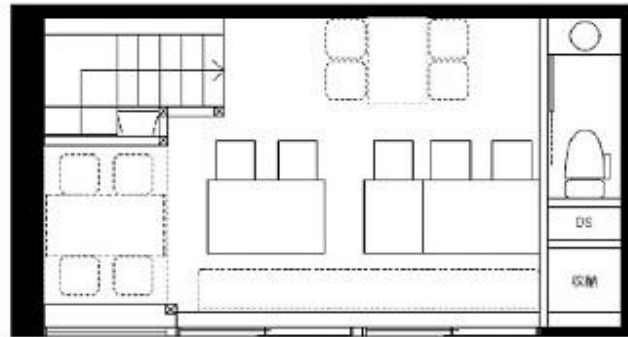

裏天満天神横丁 2号区画

賃料

成約済み

1F

2F

JR環状線

徒歩4分

天満

所在	大阪府大阪市北区池田町8-2	
名称	裏天満天神横丁 2号区画	
部屋番号	地上2階建 1・2F	
建物	専有面積	12.61坪 (41.68㎡)
	構造	S (鉄骨造)
	築年月	2016年3月
契約条件	賃料	成約済み
	共益費	成約済み
	賃料合計	成約済み
	諸費用	成約済み
	保証金/敷金	成約済み
	礼金	成約済み
	解約引き	成約済み
入居可能日	即入居可	
駐車場	成約済み	
設備	個別空調/貸店舗	
備考	・家賃保証会社要加入・火災保険要加入・飲食店居抜き物件	